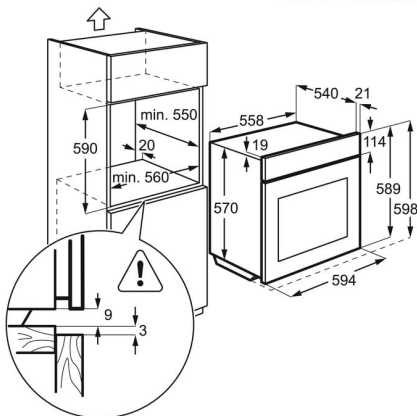

Technische Daten

PNC	944 064 625
EAN-Nummer	7332543398911
Leistung Grill (Watt)	1650
Energieverbrauch konventionell (kWh)	0.83
Energieverbrauch Umluft/Heißluft (kWh)	0.82
Nettovolumen Backraum (L)	57
Temperaturbereich	50°C - 250°C
Energieeffizienzklasse	A (Spektrum A+++ bis D)
Einbauhöhe (mm)	600
Einbaubreite (mm)	560
Einbautiefe (mm)	550
Gerätehöhe (mm)	590
Gerätebreite (mm)	594
Gerätetiefe (mm)	560
Beheizungsarten	Unterhitze, Ober-/Unterhitze, Auftauen, Umluft, Grillstufe 1, Heißluftgrillen
Farbe	Edelstahl mit Antifingerprint
Netzstecker	Schuko-Stecker
Kabellänge (m)	1.6
Anschlusswert (Watt)	1875
Volt	230
Absicherung (A)	13

Beleuchtung (Watt)	25
Bruttogewicht (kg)	28.8
Nettogewicht (kg)	27.3
Verpackung, Höhe (mm)	654
Verpackung, Breite (mm)	635
Verpackung, Tiefe (mm)	670

PSGBOV140D002002

PSGBOV140D002003