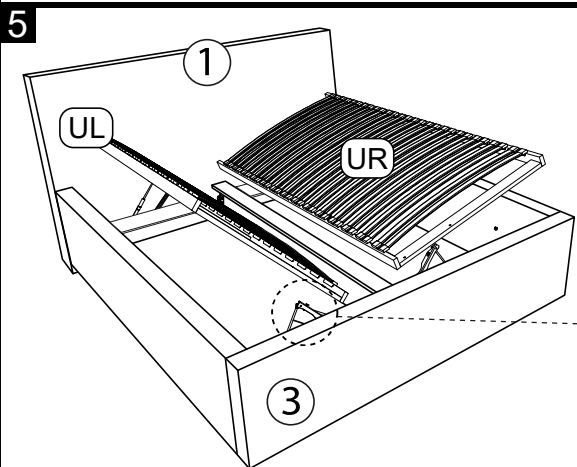

| Meise Möbel GmbH & KG Klosterbauerschafter Straße 27 D-32278 Kirchlengern | | MATTIS by meise (B-501) Bettkasten / storage | | | | | | 160 cm 180 cm 200 cm | |
|--|---|---|---|---|--|---|---|---|--|
| A-111 | B-111 | C-111 | D-111 | E-111 | F-111 | G-111 | H-111 | I-111 | |
| 4 | 4 | 6 | 28 | 16 | 1 | 4 | 4 | 4 | |
|  |  |  |  |  |  |  |  |  | |
| H 200 | - | - | M6*40 | M8*40 | 2010*150*70 | 160/180/200: 795/895/995* 995*5 | M8 | M6*20 | |
| J-111 | K-111 | LL/LR-111 | M-111 | N-111 | O-111 | P-111 | Q-111 | R-111 | |
| 6 | 2 | 2 / 2 | 4 | 8 | 4 | 2 | 4 | 16 | |
|  |  |  |  |  |  |  |  |  | |
| 160/180/200: 785/885/985* 50*20 | 560*25*35 | - | 280 N | M10 | M8 | 560*25*15 | 730*100*70 | 4*20 | |
| S-111 | T-111 | UL/UR-111 | V-111 | W-111 | X-111 | Y-111 | Z-111 | AA-111 | |
| 2 | 16 | 1 / 1 | 1 | 8 | 8 | 6 | 8 | 6 | |
|  |  |  |  |  |  |  |  |  | |
| 1520*36*36 | - | 160/180/200: 79/89/99*195cm | 5 | M6 | M6 | M8*50 | M8*75 | M8*65 | |
|  | | | | | | | | | |
|  |  |  |  |  | | | | | |