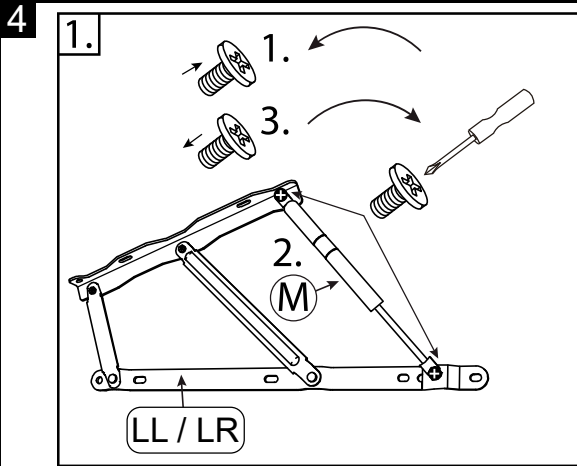

| Meise Möbel GmbH & KG Klosterbauerschafter Straße 27 D-32278 Kirchlengern | | MATTIS by meise (B-501) Bettkasten / storage | | | | | | 160 cm 180 cm 200 cm | |
|--|---|---|---|---|--|---|---|---|--|
| A-111 | B-111 | C-111 | D-111 | E-111 | F-111 | G-111 | H-111 | I-111 | |
| 4 | 4 | 6 | 28 | 16 | 1 | 4 | 4 | 4 | |
|  |  |  |  |  |  |  |  |  | |
| H 200 | - | - | M6*40 | M8*40 | 2010*150*70 | 160/180/200: 795/895/995* 995*5 | M8 | M6*20 | |
| J-111 | K-111 | LL/LR-111 | M-111 | N-111 | O-111 | P-111 | Q-111 | R-111 | |
| 6 | 2 | 2 / 2 | 4 | 8 | 4 | 2 | 4 | 16 | |
|  |  |  |  |  |  |  |  |  | |
| 160/180/200: 785/885/985* 50*20 | 560*25*35 | - | 280 N | M10 | M8 | 560*25*15 | 730*100*70 | 4*20 | |
| S-111 | T-111 | UL/UR-111 | V-111 | W-111 | X-111 | Y-111 | Z-111 | AA-111 | |
| 2 | 16 | 1 / 1 | 1 | 8 | 8 | 6 | 8 | 6 | |
|  |  |  |  |  |  |  |  |  | |
| 1520*36*36 | - | 160/180/200: 79/89/99*195cm | 5 | M6 | M6 | M8*50 | M8*75 | M8*65 | |
|  | | | | | | | | | |
|  |  |  |  |  | | | | | |