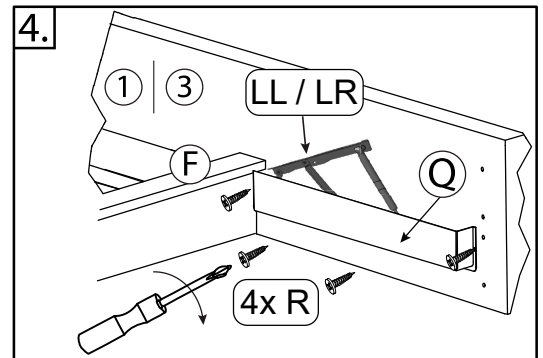

| Meise Möbel GmbH & KG Klosterbauerschafter Straße 27 D-32278 Kirchlengern | | MATTIS by meise (B-501) Bettkasten / storage | | | | | | 160 cm 180 cm 200 cm | |
|--|---|---|---|---|--|---|---|---|--|
| A-111 | B-111 | C-111 | D-111 | E-111 | F-111 | G-111 | H-111 | I-111 | |
| 4 | 4 | 6 | 28 | 16 | 1 | 4 | 4 | 4 | |
|  |  |  |  |  |  |  |  |  | |
| H 200 | - | - | M6*40 | M8*40 | 2010*150*70 | 160/180/200: 795/895/995* 995*5 | M8 | M6*20 | |
| J-111 | K-111 | LL/LR-111 | M-111 | N-111 | O-111 | P-111 | Q-111 | R-111 | |
| 6 | 2 | 2 / 2 | 4 | 8 | 4 | 2 | 4 | 16 | |
|  |  |  |  |  |  |  |  |  | |
| 160/180/200: 785/885/985* 50*20 | 560*25*35 | - | 280 N | M10 | M8 | 560*25*15 | 730*100*70 | 4*20 | |
| S-111 | T-111 | UL/UR-111 | V-111 | W-111 | X-111 | Y-111 | Z-111 | AA-111 | |
| 2 | 16 | 1 / 1 | 1 | 8 | 8 | 6 | 8 | 6 | |
|  |  |  |  |  |  |  |  |  | |
| 1520*36*36 | - | 160/180/200: 79/89/99*195cm | 5 | M6 | M6 | M8*50 | M8*75 | M8*65 | |
|  | | | | | | | | | |
|  |  |  |  |  | | | | | |