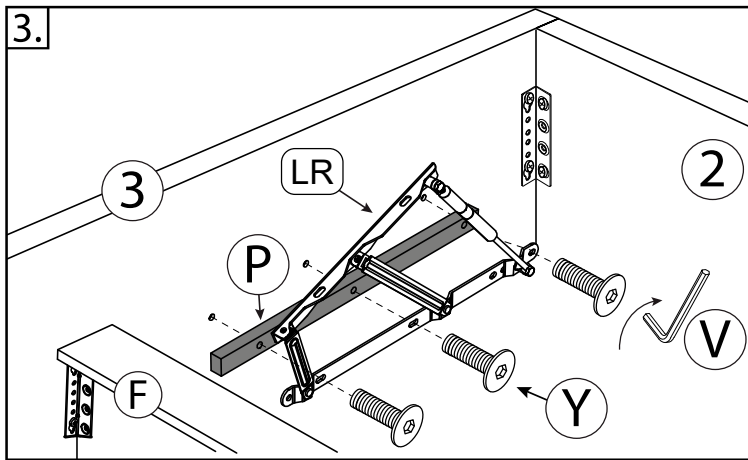

| Meise Möbel GmbH & KG Klosterbauerschafter Straße 27 D-32278 Kirchlengern | | MATTIS by meise (B-501) Bettkasten / storage | | | | | | 160 cm 180 cm 200 cm | |
|--|---|---|---|---|--|---|---|---|--|
| A-111 | B-111 | C-111 | D-111 | E-111 | F-111 | G-111 | H-111 | I-111 | |
| 4 | 4 | 6 | 28 | 16 | 1 | 4 | 4 | 4 | |
|  |  |  |  |  |  |  |  |  | |
| H 200 | - | - | M6*40 | M8*40 | 2010*150*70 | 160/180/200: 795/895/995* 995*5 | M8 | M6*20 | |
| J-111 | K-111 | LL/LR-111 | M-111 | N-111 | O-111 | P-111 | Q-111 | R-111 | |
| 6 | 2 | 2 / 2 | 4 | 8 | 4 | 2 | 4 | 16 | |
|  |  |  |  |  |  |  |  |  | |
| 160/180/200: 785/885/985* 50*20 | 560*25*35 | - | 280 N | M10 | M8 | 560*25*15 | 730*100*70 | 4*20 | |
| S-111 | T-111 | UL/UR-111 | V-111 | W-111 | X-111 | Y-111 | Z-111 | AA-111 | |
| 2 | 16 | 1 / 1 | 1 | 8 | 8 | 6 | 8 | 6 | |
|  |  |  |  |  |  |  |  |  | |
| 1520*36*36 | - | 160/180/200: 79/89/99*195cm | 5 | M6 | M6 | M8*50 | M8*75 | M8*65 | |
|  | | | | | | | | | |
|  |  |  |  |  | | | | | |