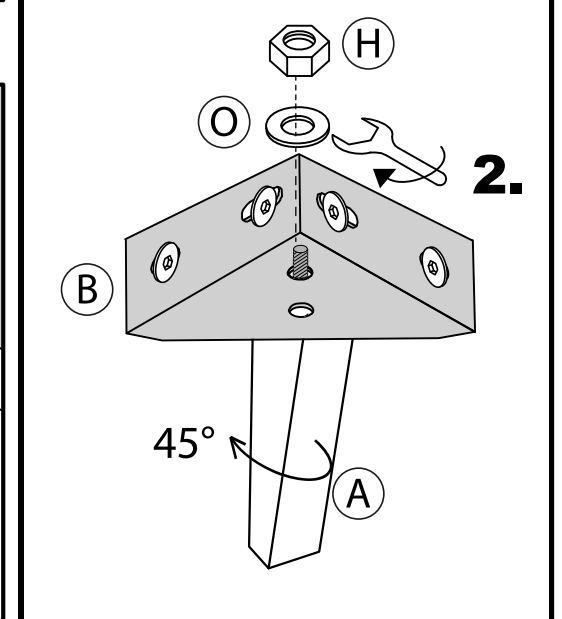

| Meise Möbel GmbH & KG Klosterbauerschafter Straße 27 D-32278 Kirchlengern | | MATTIS by meise (B-501) Bettkasten / storage | | | | | | 160 cm 180 cm 200 cm | |
|--|---|---|---|---|--|---|---|---|--|
| A-111 | B-111 | C-111 | D-111 | E-111 | F-111 | G-111 | H-111 | I-111 | |
| 4 | 4 | 6 | 28 | 16 | 1 | 4 | 4 | 4 | |
|  |  |  |  |  |  |  |  |  | |
| H 200 | - | - | M6*40 | M8*40 | 2010*150*70 | 160/180/200: 795/895/995* 995*5 | M8 | M6*20 | |
| J-111 | K-111 | LL/LR-111 | M-111 | N-111 | O-111 | P-111 | Q-111 | R-111 | |
| 6 | 2 | 2 / 2 | 4 | 8 | 4 | 2 | 4 | 16 | |
|  |  |  |  |  |  |  |  |  | |
| 160/180/200: 785/885/985* 50*20 | 560*25*35 | - | 280 N | M10 | M8 | 560*25*15 | 730*100*70 | 4*20 | |
| S-111 | T-111 | UL/UR-111 | V-111 | W-111 | X-111 | Y-111 | Z-111 | AA-111 | |
| 2 | 16 | 1 / 1 | 1 | 8 | 8 | 6 | 8 | 6 | |
|  |  |  |  |  |  |  |  |  | |
| 1520*36*36 | - | 160/180/200: 79/89/99*195cm | 5 | M6 | M6 | M8*50 | M8*75 | M8*65 | |
|  | | | | | | | | | |
|  |  |  |  |  | | | | | |