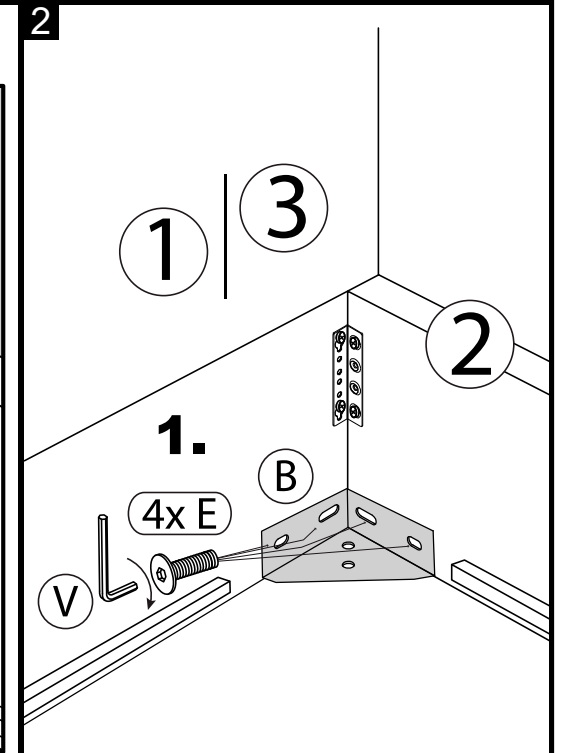

| Meise Möbel GmbH & KG Klosterbauerschafter Straße 27 D-32278 Kirchlengern | | MATTIS by meise (B-501) Bettkasten / storage | | | | | | 160 cm 180 cm 200 cm | |
|--|---|---|---|---|--|---|---|---|--|
| A-111 | B-111 | C-111 | D-111 | E-111 | F-111 | G-111 | H-111 | I-111 | |
| 4 | 4 | 6 | 28 | 16 | 1 | 4 | 4 | 4 | |
|  |  |  |  |  |  |  |  |  | |
| H 200 | - | - | M6*40 | M8*40 | 2010*150*70 | 160/180/200: 795/895/995* 995*5 | M8 | M6*20 | |
| J-111 | K-111 | LL/LR-111 | M-111 | N-111 | O-111 | P-111 | Q-111 | R-111 | |
| 6 | 2 | 2 / 2 | 4 | 8 | 4 | 2 | 4 | 16 | |
|  |  |  |  |  |  |  |  |  | |
| 160/180/200: 785/885/985* 50*20 | 560*25*35 | - | 280 N | M10 | M8 | 560*25*15 | 730*100*70 | 4*20 | |
| S-111 | T-111 | UL/UR-111 | V-111 | W-111 | X-111 | Y-111 | Z-111 | AA-111 | |
| 2 | 16 | 1 / 1 | 1 | 8 | 8 | 6 | 8 | 6 | |
|  |  |  |  |  |  |  |  |  | |
| 1520*36*36 | - | 160/180/200: 79/89/99*195cm | 5 | M6 | M6 | M8*50 | M8*75 | M8*65 | |
|  | | | | | | | | | |
|  |  |  |  |  | | | | | |