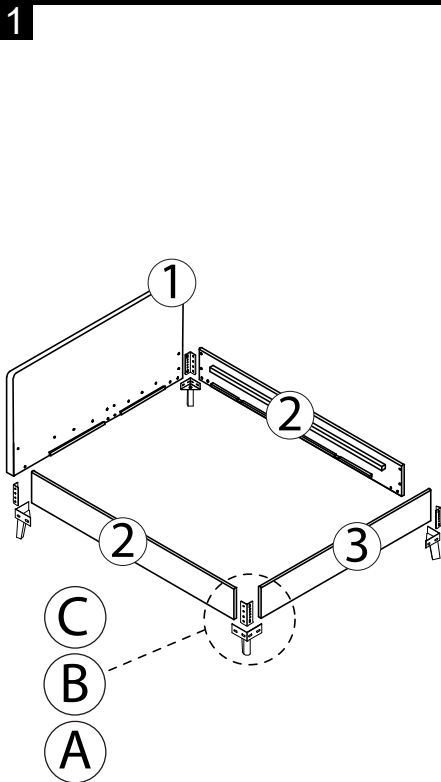

| Meise Möbel GmbH & KG Klosterbauerschafter Straße 27 D-32278 Kirchlengern | | MATTIS by meise (B-501) Bettkasten / storage | | | | | | 160 cm 180 cm 200 cm | |
|--|---|---|---|---|--|---|---|---|--|
| A-111 | B-111 | C-111 | D-111 | E-111 | F-111 | G-111 | H-111 | I-111 | |
| 4 | 4 | 6 | 28 | 16 | 1 | 4 | 4 | 4 | |
|  |  |  |  |  |  |  |  |  | |
| H 200 | - | - | M6*40 | M8*40 | 2010*150*70 | 160/180/200: 795/895/995* 995*5 | M8 | M6*20 | |
| J-111 | K-111 | LL/LR-111 | M-111 | N-111 | O-111 | P-111 | Q-111 | R-111 | |
| 6 | 2 | 2 / 2 | 4 | 8 | 4 | 2 | 4 | 16 | |
|  |  |  |  |  |  |  |  |  | |
| 160/180/200: 785/885/985* 50*20 | 560*25*35 | - | 280 N | M10 | M8 | 560*25*15 | 730*100*70 | 4*20 | |
| S-111 | T-111 | UL/UR-111 | V-111 | W-111 | X-111 | Y-111 | Z-111 | AA-111 | |
| 2 | 16 | 1 / 1 | 1 | 8 | 8 | 6 | 8 | 6 | |
|  |  |  |  |  |  |  |  |  | |
| 1520*36*36 | - | 160/180/200: 79/89/99*195cm | 5 | M6 | M6 | M8*50 | M8*75 | M8*65 | |
|  | | | | | | | | | |
|  |  |  |  |  | | | | | |

6

7

8