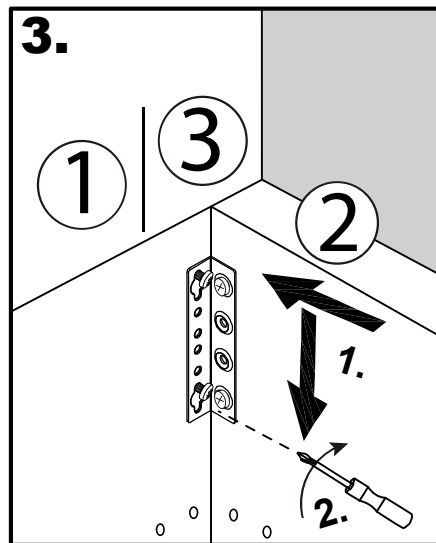

| Meise Möbel GmbH & KG Klosterbauerschafter Straße 27 D-32278 Kirchlengern | | MATTIS by meise (B-501) Bettkasten / storage | | | | | | 160 cm 180 cm 200 cm | |
|--|---|---|---|---|--|---|---|---|--|
| A-111 | B-111 | C-111 | D-111 | E-111 | F-111 | G-111 | H-111 | I-111 | |
| 4 | 4 | 6 | 28 | 16 | 1 | 4 | 4 | 4 | |
|  |  |  |  |  |  |  |  |  | |
| H 200 | - | - | M6*40 | M8*40 | 2010*150*70 | 160/180/200: 795/895/995* 995*5 | M8 | M6*20 | |
| J-111 | K-111 | LL/LR-111 | M-111 | N-111 | O-111 | P-111 | Q-111 | R-111 | |
| 6 | 2 | 2 / 2 | 4 | 8 | 4 | 2 | 4 | 16 | |
|  |  |  |  |  |  |  |  |  | |
| 160/180/200: 785/885/985* 50*20 | 560*25*35 | - | 280 N | M10 | M8 | 560*25*15 | 730*100*70 | 4*20 | |
| S-111 | T-111 | UL/UR-111 | V-111 | W-111 | X-111 | Y-111 | Z-111 | AA-111 | |
| 2 | 16 | 1 / 1 | 1 | 8 | 8 | 6 | 8 | 6 | |
|  |  |  |  |  |  |  |  |  | |
| 1520*36*36 | - | 160/180/200: 79/89/99*195cm | 5 | M6 | M6 | M8*50 | M8*75 | M8*65 | |
|  | | | | | | | | | |
|  |  |  |  |  | | | | | |