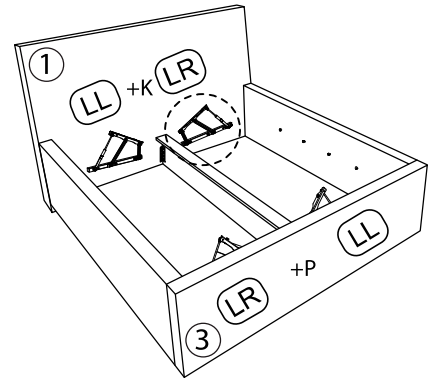

| Meise Möbel GmbH & KG Klosterbauerschafter Straße 27 D-32278 Kirchlengern | | MATTIS by meise (B-501) Bettkasten / storage | | | | | | 160 cm 180 cm 200 cm | |
|--|---|---|---|---|--|---|---|---|--|
| A-111 | B-111 | C-111 | D-111 | E-111 | F-111 | G-111 | H-111 | I-111 | |
| 4 | 4 | 6 | 28 | 16 | 1 | 4 | 4 | 4 | |
|  |  |  |  |  |  |  |  |  | |
| H 200 | - | - | M6*40 | M8*40 | 2010*150*70 | 160/180/200: 795/895/995* 995*5 | M8 | M6*20 | |
| J-111 | K-111 | LL/LR-111 | M-111 | N-111 | O-111 | P-111 | Q-111 | R-111 | |
| 6 | 2 | 2 / 2 | 4 | 8 | 4 | 2 | 4 | 16 | |
|  |  |  |  |  |  |  |  |  | |
| 160/180/200: 785/885/985* 50*20 | 560*25*35 | - | 280 N | M10 | M8 | 560*25*15 | 730*100*70 | 4*20 | |
| S-111 | T-111 | UL/UR-111 | V-111 | W-111 | X-111 | Y-111 | Z-111 | AA-111 | |
| 2 | 16 | 1 / 1 | 1 | 8 | 8 | 6 | 8 | 6 | |
|  |  |  |  |  |  |  |  |  | |
| 1520*36*36 | - | 160/180/200: 79/89/99*195cm | 5 | M6 | M6 | M8*50 | M8*75 | M8*65 | |
|  | | | | | | | | | |
|  |  |  |  |  | | | | | |