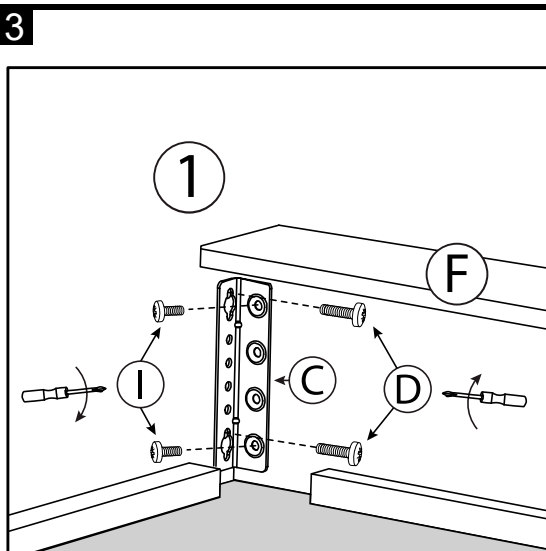

| Meise Möbel GmbH & KG Klosterbauerschafter Straße 27 D-32278 Kirchlengern | | MATTIS by meise (B-501) Bettkasten / storage | | | | | | 160 cm 180 cm 200 cm | |
|--|---|---|---|---|--|---|---|---|--|
| A-111 | B-111 | C-111 | D-111 | E-111 | F-111 | G-111 | H-111 | I-111 | |
| 4 | 4 | 6 | 28 | 16 | 1 | 4 | 4 | 4 | |
|  |  |  |  |  |  |  |  |  | |
| H 200 | - | - | M6*40 | M8*40 | 2010*150*70 | 160/180/200: 795/895/995* 995*5 | M8 | M6*20 | |
| J-111 | K-111 | LL/LR-111 | M-111 | N-111 | O-111 | P-111 | Q-111 | R-111 | |
| 6 | 2 | 2 / 2 | 4 | 8 | 4 | 2 | 4 | 16 | |
|  |  |  |  |  |  |  |  |  | |
| 160/180/200: 785/885/985* 50*20 | 560*25*35 | - | 280 N | M10 | M8 | 560*25*15 | 730*100*70 | 4*20 | |
| S-111 | T-111 | UL/UR-111 | V-111 | W-111 | X-111 | Y-111 | Z-111 | AA-111 | |
| 2 | 16 | 1 / 1 | 1 | 8 | 8 | 6 | 8 | 6 | |
|  |  |  |  |  |  |  |  |  | |
| 1520*36*36 | - | 160/180/200: 79/89/99*195cm | 5 | M6 | M6 | M8*50 | M8*75 | M8*65 | |
|  | | | | | | | | | |
|  |  |  |  |  | | | | | |