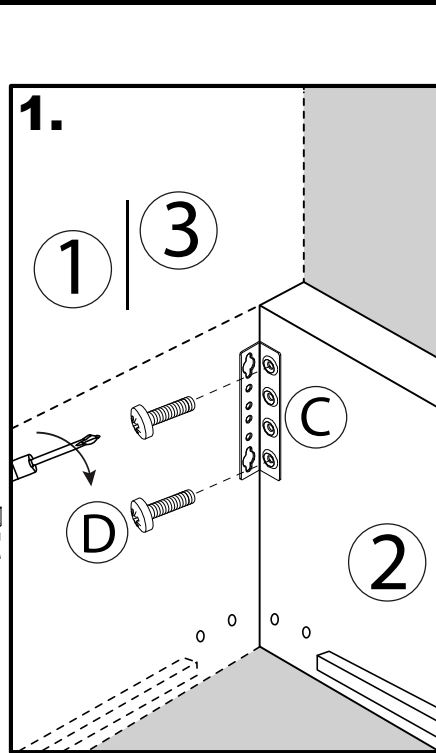

| Meise Möbel GmbH & KG Klosterbauerschafter Straße 27 D-32278 Kirchlengern | | MATTIS by meise (B-501) Bettkasten / storage | | | | | | 160 cm 180 cm 200 cm | |
|--|---|---|---|---|--|---|---|---|--|
| A-111 | B-111 | C-111 | D-111 | E-111 | F-111 | G-111 | H-111 | I-111 | |
| 4 | 4 | 6 | 28 | 16 | 1 | 4 | 4 | 4 | |
|  |  |  |  |  |  |  |  |  | |
| H 200 | - | - | M6*40 | M8*40 | 2010*150*70 | 160/180/200: 795/895/995* 995*5 | M8 | M6*20 | |
| J-111 | K-111 | LL/LR-111 | M-111 | N-111 | O-111 | P-111 | Q-111 | R-111 | |
| 6 | 2 | 2 / 2 | 4 | 8 | 4 | 2 | 4 | 16 | |
|  |  |  |  |  |  |  |  |  | |
| 160/180/200: 785/885/985* 50*20 | 560*25*35 | - | 280 N | M10 | M8 | 560*25*15 | 730*100*70 | 4*20 | |
| S-111 | T-111 | UL/UR-111 | V-111 | W-111 | X-111 | Y-111 | Z-111 | AA-111 | |
| 2 | 16 | 1 / 1 | 1 | 8 | 8 | 6 | 8 | 6 | |
|  |  |  |  |  |  |  |  |  | |
| 1520*36*36 | - | 160/180/200: 79/89/99*195cm | 5 | M6 | M6 | M8*50 | M8*75 | M8*65 | |
|  | | | | | | | | | |
|  |  |  |  |  | | | | | |