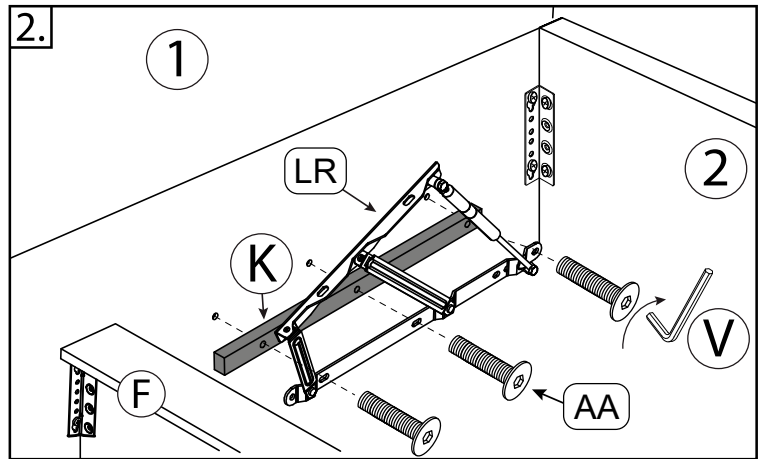

| Meise Möbel GmbH & KG Klosterbauerschafter Straße 27 D-32278 Kirchlengern | | MATTIS by meise (B-501) Bettkasten / storage | | | | | | 160 cm 180 cm 200 cm | |
|--|---|---|---|---|--|---|---|---|--|
| A-111 | B-111 | C-111 | D-111 | E-111 | F-111 | G-111 | H-111 | I-111 | |
| 4 | 4 | 6 | 28 | 16 | 1 | 4 | 4 | 4 | |
|  |  |  |  |  |  |  |  |  | |
| H 200 | - | - | M6*40 | M8*40 | 2010*150*70 | 160/180/200: 795/895/995* 995*5 | M8 | M6*20 | |
| J-111 | K-111 | LL/LR-111 | M-111 | N-111 | O-111 | P-111 | Q-111 | R-111 | |
| 6 | 2 | 2 / 2 | 4 | 8 | 4 | 2 | 4 | 16 | |
|  |  |  |  |  |  |  |  |  | |
| 160/180/200: 785/885/985* 50*20 | 560*25*35 | - | 280 N | M10 | M8 | 560*25*15 | 730*100*70 | 4*20 | |
| S-111 | T-111 | UL/UR-111 | V-111 | W-111 | X-111 | Y-111 | Z-111 | AA-111 | |
| 2 | 16 | 1 / 1 | 1 | 8 | 8 | 6 | 8 | 6 | |
|  |  |  |  |  |  |  |  |  | |
| 1520*36*36 | - | 160/180/200: 79/89/99*195cm | 5 | M6 | M6 | M8*50 | M8*75 | M8*65 | |
|  | | | | | | | | | |
|  |  |  |  |  | | | | | |