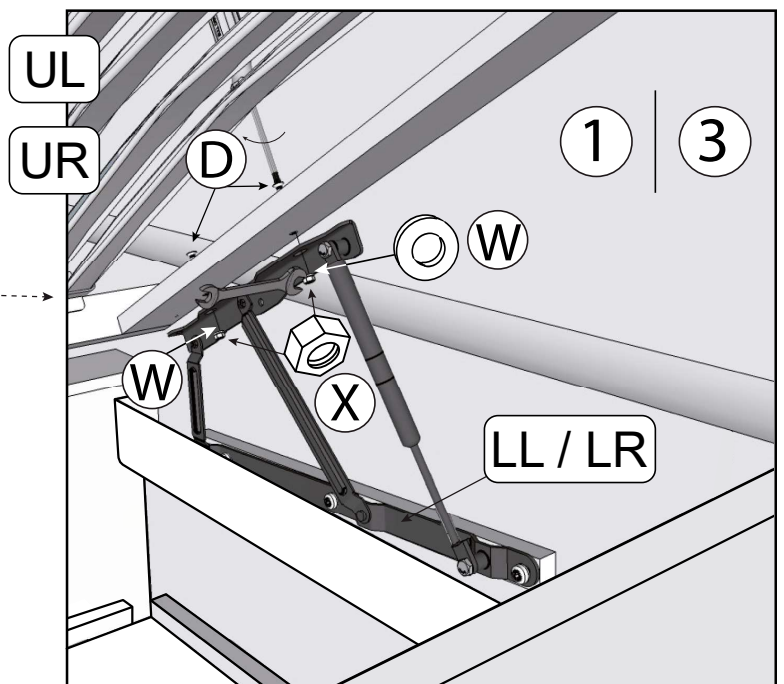

| Meise Möbel GmbH & KG Klosterbauerschafter Straße 27 D-32278 Kirchlengern | | MATTIS by meise (B-501) Bettkasten / storage | | | | | | 160 cm 180 cm 200 cm | |
|--|---|---|---|---|--|---|---|---|--|
| A-111 | B-111 | C-111 | D-111 | E-111 | F-111 | G-111 | H-111 | I-111 | |
| 4 | 4 | 6 | 28 | 16 | 1 | 4 | 4 | 4 | |
|  |  |  |  |  |  |  |  |  | |
| H 200 | - | - | M6*40 | M8*40 | 2010*150*70 | 160/180/200: 795/895/995* 995*5 | M8 | M6*20 | |
| J-111 | K-111 | LL/LR-111 | M-111 | N-111 | O-111 | P-111 | Q-111 | R-111 | |
| 6 | 2 | 2 / 2 | 4 | 8 | 4 | 2 | 4 | 16 | |
|  |  |  |  |  |  |  |  |  | |
| 160/180/200: 785/885/985* 50*20 | 560*25*35 | - | 280 N | M10 | M8 | 560*25*15 | 730*100*70 | 4*20 | |
| S-111 | T-111 | UL/UR-111 | V-111 | W-111 | X-111 | Y-111 | Z-111 | AA-111 | |
| 2 | 16 | 1 / 1 | 1 | 8 | 8 | 6 | 8 | 6 | |
|  |  |  |  |  |  |  |  |  | |
| 1520*36*36 | - | 160/180/200: 79/89/99*195cm | 5 | M6 | M6 | M8*50 | M8*75 | M8*65 | |
|  | | | | | | | | | |
|  |  |  |  |  | | | | | |