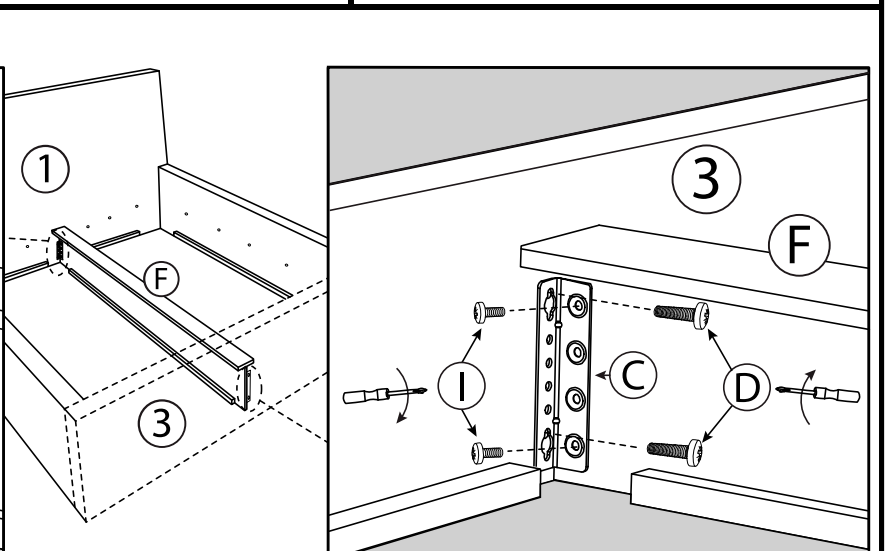

| Meise Möbel GmbH & KG Klosterbauerschafter Straße 27 D-32278 Kirchlengern | | MATTIS by meise (B-501) Bettkasten / storage | | | | | | 160 cm 180 cm 200 cm | |
|--|---|---|---|---|--|---|---|---|--|
| A-111 | B-111 | C-111 | D-111 | E-111 | F-111 | G-111 | H-111 | I-111 | |
| 4 | 4 | 6 | 28 | 16 | 1 | 4 | 4 | 4 | |
|  |  |  |  |  |  |  |  |  | |
| H 200 | - | - | M6*40 | M8*40 | 2010*150*70 | 160/180/200: 795/895/995* 995*5 | M8 | M6*20 | |
| J-111 | K-111 | LL/LR-111 | M-111 | N-111 | O-111 | P-111 | Q-111 | R-111 | |
| 6 | 2 | 2 / 2 | 4 | 8 | 4 | 2 | 4 | 16 | |
|  |  |  |  |  |  |  |  |  | |
| 160/180/200: 785/885/985* 50*20 | 560*25*35 | - | 280 N | M10 | M8 | 560*25*15 | 730*100*70 | 4*20 | |
| S-111 | T-111 | UL/UR-111 | V-111 | W-111 | X-111 | Y-111 | Z-111 | AA-111 | |
| 2 | 16 | 1 / 1 | 1 | 8 | 8 | 6 | 8 | 6 | |
|  |  |  |  |  |  |  |  |  | |
| 1520*36*36 | - | 160/180/200: 79/89/99*195cm | 5 | M6 | M6 | M8*50 | M8*75 | M8*65 | |
|  | | | | | | | | | |
|  |  |  |  |  | | | | | |