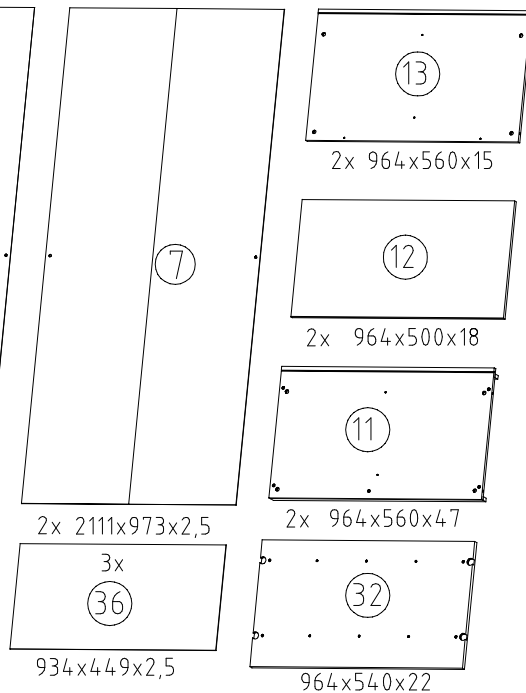

111 149	A1	24x
 111 103	C	8x
 3,5 x 15 mm	F3	8x
 121 370	G1	41x
 121 099	G7	6x
 353 018	D	6x
 111 161	X	3x

 112 291	M1	12x
 112 289	N1	12x
 111 300	S0	13x
 111 xxx	V12	13x
 112 220/1	Q45	3x
 112 616	T3	12x

 117 002	K2	6x
 112 400	SBV	16x
 112 400	K10	1x
 112 401	K11	2x
 111 229	F	8x
 111 252	VB23	4x
 121117	SP23	21x

 111 611	J2	7x
 112 055	T1	30x
 111 607	L8	12x
 352 302	KP8	14x
 111 052	o10	1x
 121 120	SP15	2x
	N-D	4x

 111 xxx	B50	24x
 121 122	SP13	3x