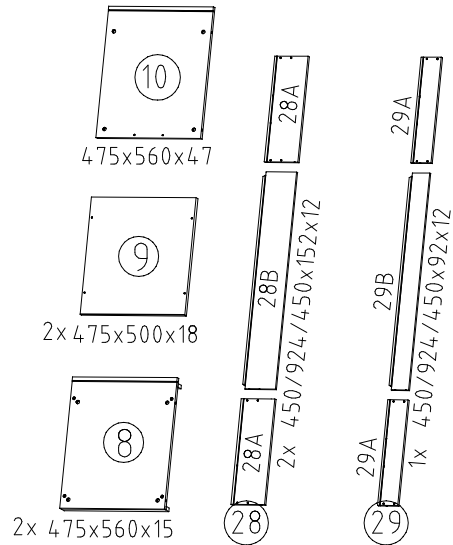

111 149	A1	24x
 111 103	C	8x
 3,5 x 15 mm	F3	8x
 121 370	G1	41x
 121 099	G7	6x
 353 018	D	6x
 111 161	X	3x

 112 291	M1	12x
 112 289	N1	12x
 111 300	S0	13x
 111 xxx	V12	13x
 112 220/1	Q45	3x
 112 616	T3	12x

 117 002	K2	6x
 112 400	SBV	16x
 112 400	K10	1x
 112 401	K11	2x
 111 229	F	8x
 111 252	VB23	4x
 121117	SP23	21x

 111 611	J2	7x
 112 055	T1	30x
 111 607	L8	12x
 352 302	KP8	14x
 111 052	o10	1x
 121 120	SP15	2x
	N-D	4x

 111 xxx	B50	24x
 121 122	SP13	3x