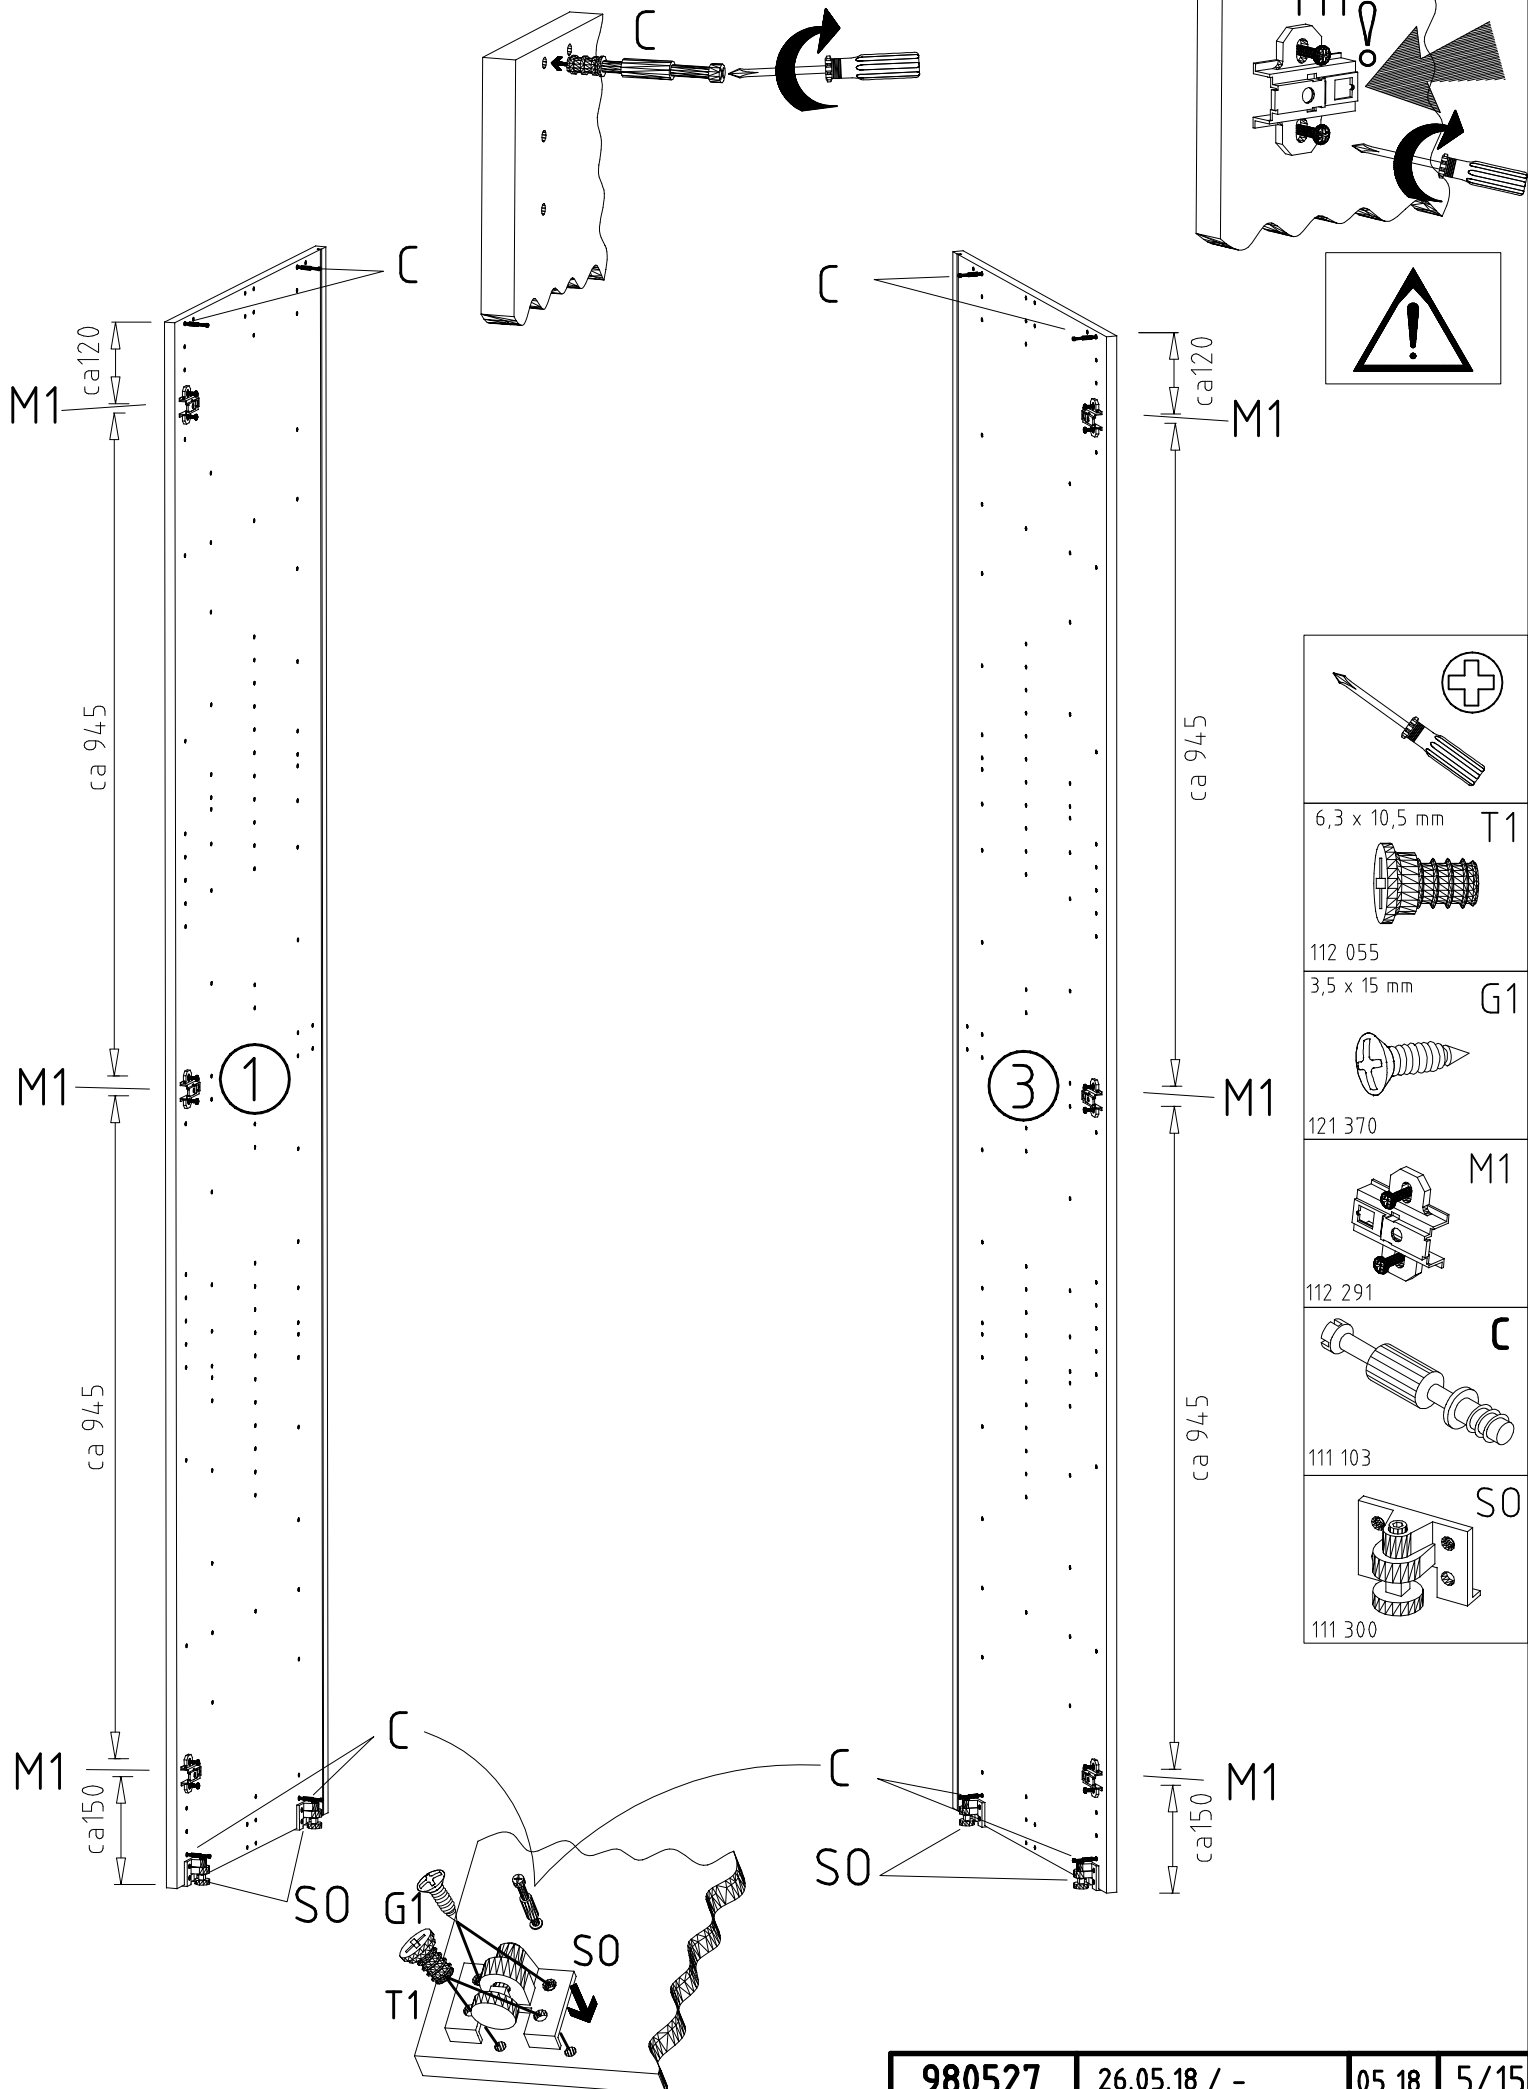

980527

HSP 200 SK100

1-2-3-4... ○

980527

26.05.18 / -

05 18

1/15

| | | |
|---|----|-----|
|  111 149 | A1 | 24x |
|  111 103 | C | 8x |
|  3,5 x 15 mm | F3 | 8x |
|  121 370 | G1 | 41x |
|  121 099 | G7 | 6x |
|  353 018 | D | 6x |
|  111 161 | X | 3x |

2a

2b

| | |
|---------------|----|
| | |
| 6,3 x 10,5 mm | T1 |
| | |
| 112 055 | |
| 3,5 x 15 mm | G1 |
| | |
| 121 370 | |
| | M1 |
| 112 291 | |
| | S0 |
| 111 300 | |
| | F3 |
| | F |
| 111 229 | |

6

A

| | | |
|----------|---------------------|------------------|
| | | X |
| 4 X 13mm | SP13 2,7 X 20 mm | G7 |
| 121 122 | | B50 |
| | 111 161 | 5x50 |
| | 121 099 | 111 xxx |
| | | D 4 X 23 mm SP23 |
| | 353 018 | ø8 x 30 |
| | | 121117 |

22

23

24

25

26

V12
111 xxx
Ø12

27

Modell/Model/Modèle