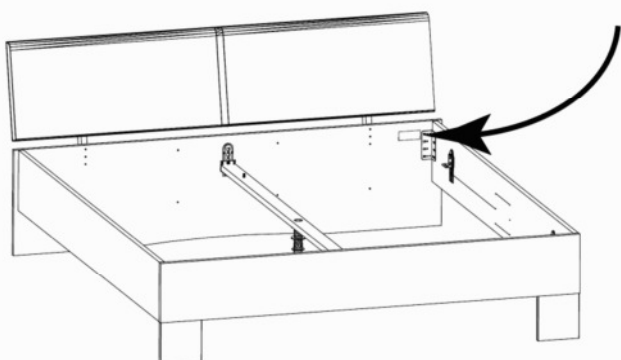

WIMEX Wohnbedarf
Import Export Handelsges mbH & Co. KG
Werner-von-Siemens-Str. 35
D-49124 Georgsmarienhütte - Germany

SAMPLE **23.08.19**
Modellname Produktionsdatum
Model Date of manufacture