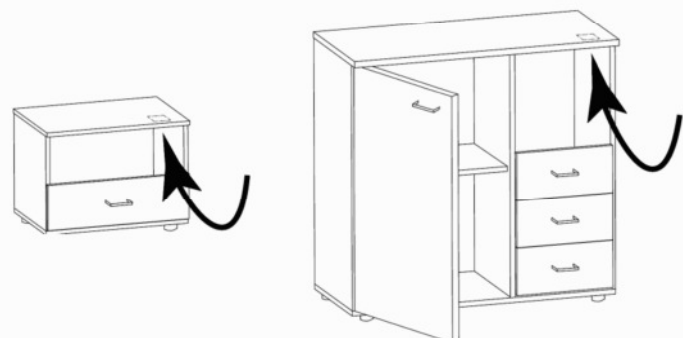

WIMEX Wohnbedarf
Import Export Handelsges mbH & Co. KG
Werner-von-Siemens-Str. 35
D-49124 Georgsmarienhütte - Germany

SAMPLE **23.08.19**
Modellname Produktionsdatum
Model Date of manufacture