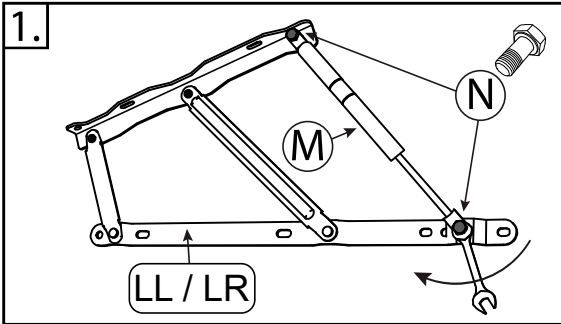

Meise Möbel GmbH & KG Klosterbauerschafter Straße 27 D-32278 Kirchlengern		LOTTE by meise Bettkasten / storage						160 cm 180 cm 200 cm	
A-85	B-85	C-85	D-85	E-85	F-85	G-85	H-85	I-85	
4	4	6	20	4	1	4	-	-	
							-	-	
H 195	M8	-	M6*30	M6*20	2005*173*94	160/180/200: 785/885/985*1000	-	-	
J-85	K-85	LL/LR-85	M-85	N-85	O-85	P-85	Q-85	R-85	
16	4	2 / 2	4	8	16	12	4	16	
									
	530*25*22	-	280 N	M8*16	M8*24	M8*40	820*95*60	4*20	
S-85	T-85	UL/UR-85	V-85	W-85	X-85	Y-85	Z-85	AA-85	
2	10	1 / 1	8	8	8	4	16	6	
									
1500*40*40	M6*70	160/180/200: 79/89/99*195cm	M6*40	M6*12	M6		8*20	160/180/200: 787/887/987*50*22	

1, 2, 3, UL, UR

		 60 min	 10/13	 < 120 KG < 120 KG				
---	---	---	--	--	--	--	--	--

4

5

6