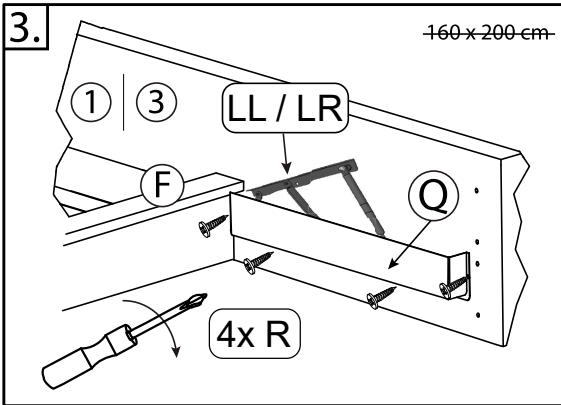

Meise Möbel GmbH & KG Klosterbauerschafter Straße 27 D-32278 Kirchlengern		LOTTE by meise Bettkasten / storage						160 cm 180 cm 200 cm	
A-85	B-85	C-85	D-85	E-85	F-85	G-85	H-85	I-85	
4	4	6	20	4	1	4	-	-	
							-	-	
H 195	M8	-	M6*30	M6*20	2005*173*94	160/180/200: 785/885/985*1000	-	-	
J-85	K-85	LL/LR-85	M-85	N-85	O-85	P-85	Q-85	R-85	
16	4	2 / 2	4	8	16	12	4	16	
									
	530*25*22	-	280 N	M8*16	M8*24	M8*40	820*95*60	4*20	
S-85	T-85	UL/UR-85	V-85	W-85	X-85	Y-85	Z-85	AA-85	
2	10	1 / 1	8	8	8	4	16	6	
									
1500*40*40	M6*70	160/180/200: 79/89/99*195cm	M6*40	M6*12	M6		8*20	160/180/200: 787/887/987*50*22	

1, 2, 3, UL, UR

		 60 min	 10/13	 < 120 KG < 120 KG				
---	---	---	--	--	--	--	--	--

4

5

6