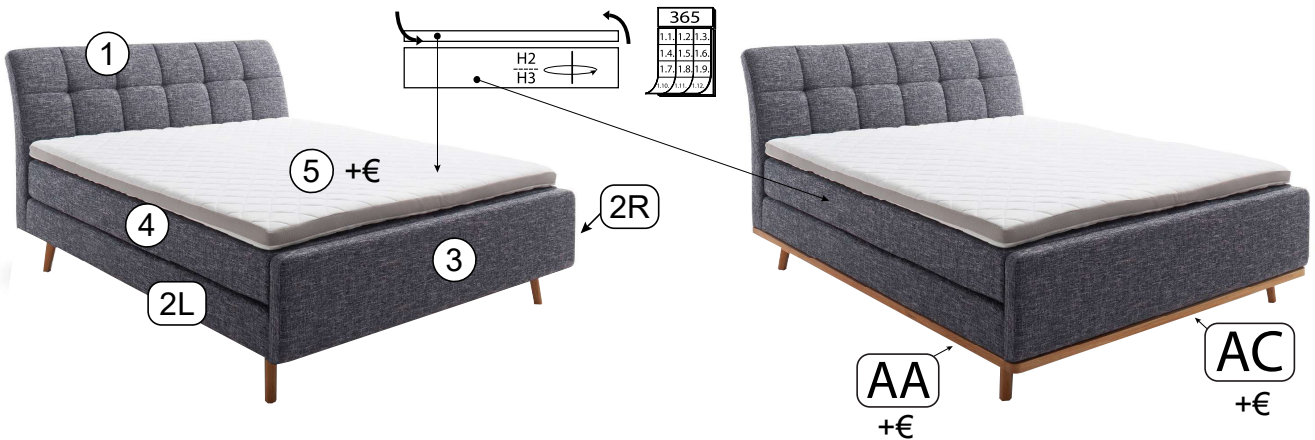

MILA by meise

Boxspring

160 cm
180 cm
200 cm

A-82	B-82	C-82	D-82	E-82	F-82	G-82	H-82	I-82
8	12	-	-	-	-	4	-	12
 M8 H 200	 M8*40	-	-	-	-	 M8 H 200	-	
J-82	K-82	L-82	M-82	N-82	OL/OR-82	P-82	Q-82	R-82
1	-	-	-	-	-	-	-	-
 5	-	-	-	-	-	-	-	-
AA-82	AB-82	AC-82	AD-82	AE-82	AF-82	AG-82	AH-82	AI-82
1	1	1	6	4	4	2	-	-
 2.130*35*45	 2.130*35*45	 1.600*70*45 1.800*70*45 2.000*70*45	 4*70	 M8*70	 M8*30		-	-

AA / AB / AC ?

~~X~~ = 1

✓ = 7

1

2

3

4

5