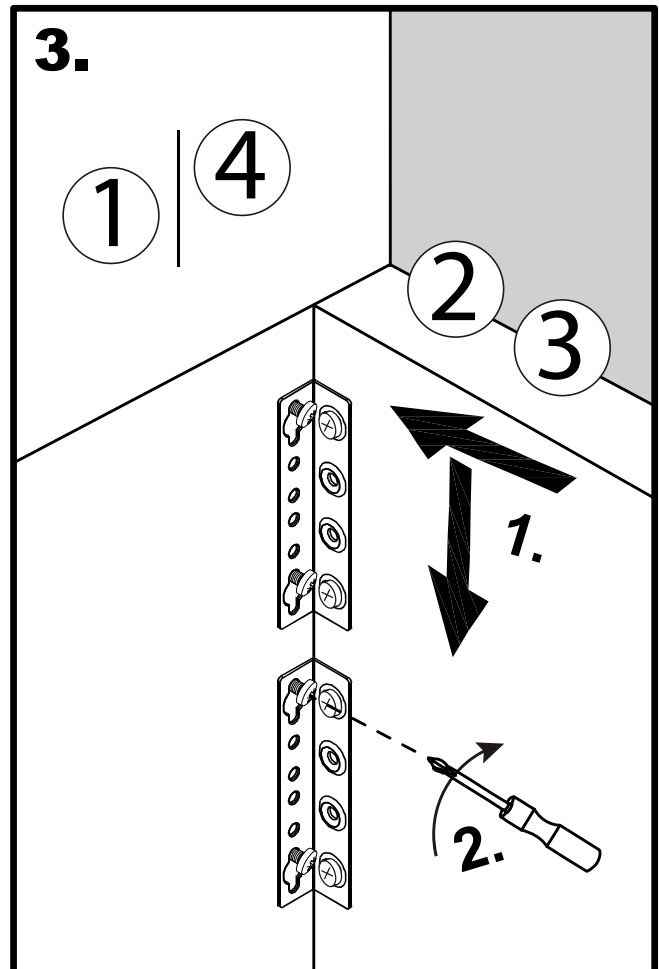

Meise Möbel GmbH & KG Klosterbauerschafter Straße 27 D-32278 Kirchlengern		<b>CUBE</b> by meise (B-503) Bettkasten / storage						160 cm 180 cm 200 cm
A-111	B-111	C-111	D-111	E-111	F-111	G-111	H-111	I-111
2	2	10	44	2	1	4	8	4
						 160/180/200: 795/895/995* 995*5		
H70*36*36	670*40*20	-	M6*40	M8*40	2010*150*70		M6*35	M6*20
J-111	K-111	LL/LR-111	M-111	N-111	O-111	P-111	Q-111	R-111
6	2	2 / 2	4	8	-	2	4	16
					-			
160/180/200: 785/885/985* 50*20	560*25*35	-	280 N	M10		560*25*15	730*100*70	4*20
S-111	T-111	UL/UR-111	V-111	W-111	X-111	Y-111	Z-111	AA-111
2	16	1 / 1	1	16	8	-	8	12
						-		
1520*36*36	-	160/180/200: 79/89/99*195cm	5	M6	M6		M8*75	M8*65
								
		 60 min			 < 120 KG < 120 KG			

1

2.

3.

2

**2.**

3

6

7