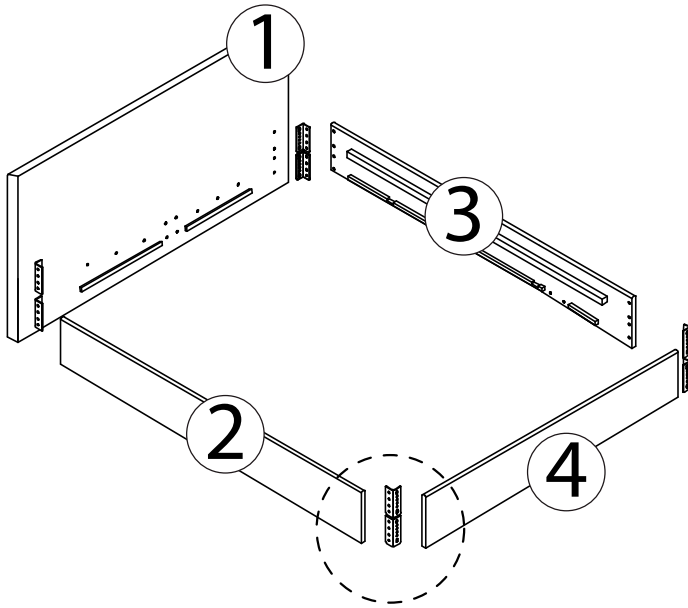

Meise Möbel GmbH & KG Klosterbauerschafter Straße 27 D-32278 Kirchlengern		<b>CUBE</b> by meise (B-503) Bettkasten / storage						160 cm 180 cm 200 cm
A-111	B-111	C-111	D-111	E-111	F-111	G-111	H-111	I-111
2	2	10	44	2	1	4	8	4
						 160/180/200: 795/895/995* 995*5		
H70*36*36	670*40*20	-	M6*40	M8*40	2010*150*70		M6*35	M6*20
J-111	K-111	LL/LR-111	M-111	N-111	O-111	P-111	Q-111	R-111
6	2	2 / 2	4	8	-	2	4	16
					-			
160/180/200: 785/885/985* 50*20	560*25*35	-	280 N	M10		560*25*15	730*100*70	4*20
S-111	T-111	UL/UR-111	V-111	W-111	X-111	Y-111	Z-111	AA-111
2	16	1 / 1	1	16	8	-	8	12
						-		
1520*36*36	-	160/180/200: 79/89/99*195cm	5	M6	M6		M8*75	M8*65
								
		 60 min			 < 120 KG < 120 KG			

1

2.

3.

2

**2.**

3

6

7