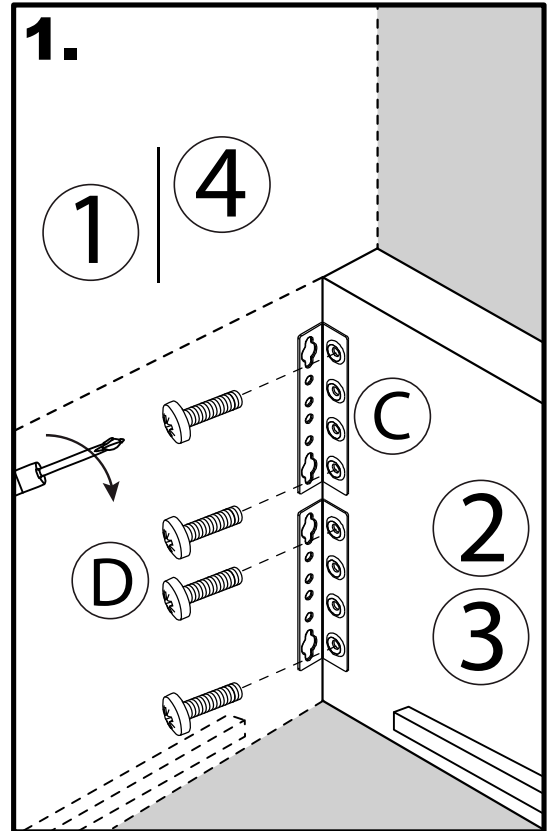

Meise Möbel GmbH & KG Klosterbauerschafter Straße 27 D-32278 Kirchlengern		<b>CUBE</b> by meise (B-503) Bettkasten / storage						160 cm 180 cm 200 cm
A-111	B-111	C-111	D-111	E-111	F-111	G-111	H-111	I-111
2	2	10	44	2	1	4	8	4
						 160/180/200: 795/895/995* 995*5		
H70*36*36	670*40*20	-	M6*40	M8*40	2010*150*70		M6*35	M6*20
J-111	K-111	LL/LR-111	M-111	N-111	O-111	P-111	Q-111	R-111
6	2	2 / 2	4	8	-	2	4	16
					-			
160/180/200: 785/885/985* 50*20	560*25*35	-	280 N	M10		560*25*15	730*100*70	4*20
S-111	T-111	UL/UR-111	V-111	W-111	X-111	Y-111	Z-111	AA-111
2	16	1 / 1	1	16	8	-	8	12
						-		
1520*36*36	-	160/180/200: 79/89/99*195cm	5	M6	M6		M8*75	M8*65
								
		 60 min			 < 120 KG < 120 KG			

1

2.

3.

2

**2.**

3

6

7