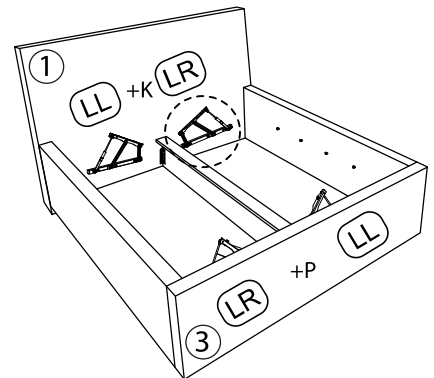

Meise Möbel GmbH & KG Klosterbauerschafter Straße 27 D-32278 Kirchlengern		<b>CUBE</b> by meise (B-503) Bettkasten / storage						160 cm 180 cm 200 cm
A-111	B-111	C-111	D-111	E-111	F-111	G-111	H-111	I-111
2	2	10	44	2	1	4	8	4
						 160/180/200: 795/895/995* 995*5		
H70*36*36	670*40*20	-	M6*40	M8*40	2010*150*70		M6*35	M6*20
J-111	K-111	LL/LR-111	M-111	N-111	O-111	P-111	Q-111	R-111
6	2	2 / 2	4	8	-	2	4	16
					-			
160/180/200: 785/885/985* 50*20	560*25*35	-	280 N	M10		560*25*15	730*100*70	4*20
S-111	T-111	UL/UR-111	V-111	W-111	X-111	Y-111	Z-111	AA-111
2	16	1 / 1	1	16	8	-	8	12
						-		
1520*36*36	-	160/180/200: 79/89/99*195cm	5	M6	M6		M8*75	M8*65
								
		 60 min			 < 120 KG < 120 KG			

1

2.

3.

2

**2.**

3

6

7