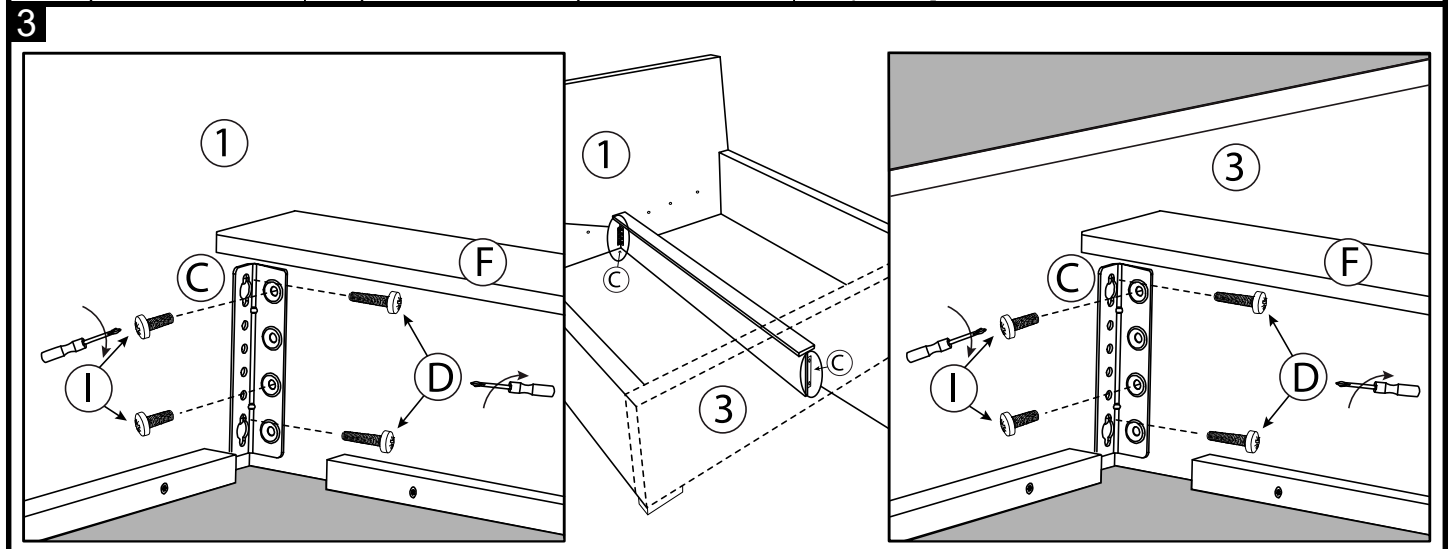

		8/10/13 		Meise Möbel GmbH & KG Klosterbauerschafter Straße 27 D-32278 Kirchlengern				LA MAISON by meise				160 cm 180 cm 200 cm	
Bettkasten / Storage													
AM-85	B-85	C-85	D-85	E-85	F-85	G-85	H-85	I-85	J-85	K-85	LL/LR	M-85	N-85
							-						
H 170			M6*30	M8*20	2005x171x94	160/180/200: 785/885/985* 1000		M6*20	160/180/200: 787/887/987* 50*22	530*25*22		280 N	M8*16
2	4	6	20	32	1	4	-	4	6	4	2 / 2	4	8
O-85	P-85	Q-85	R-85	S-85	T-85	UL/UR	V-85	W-85	X-85	Y-85	Z-85	AA-85	AB-85
		160 cm: 0 											-
M8*24	M8*40	820*95*60	4*20	1500*40*40	M6*70	160/180/200: 79/89/99*195cm	M6*40	M6*12	M6	M5*16	M5	M5	
12	12	4	16	2	10	1 / 1	8	8	8	8	8	8	-

Meise Möbel GmbH & KG
Klosterbauerschafter Straße 27
D-32278 Kirchlengern

LA MAISON by meise

Bettkasten / Storage

160 cm
180 cm
200 cm