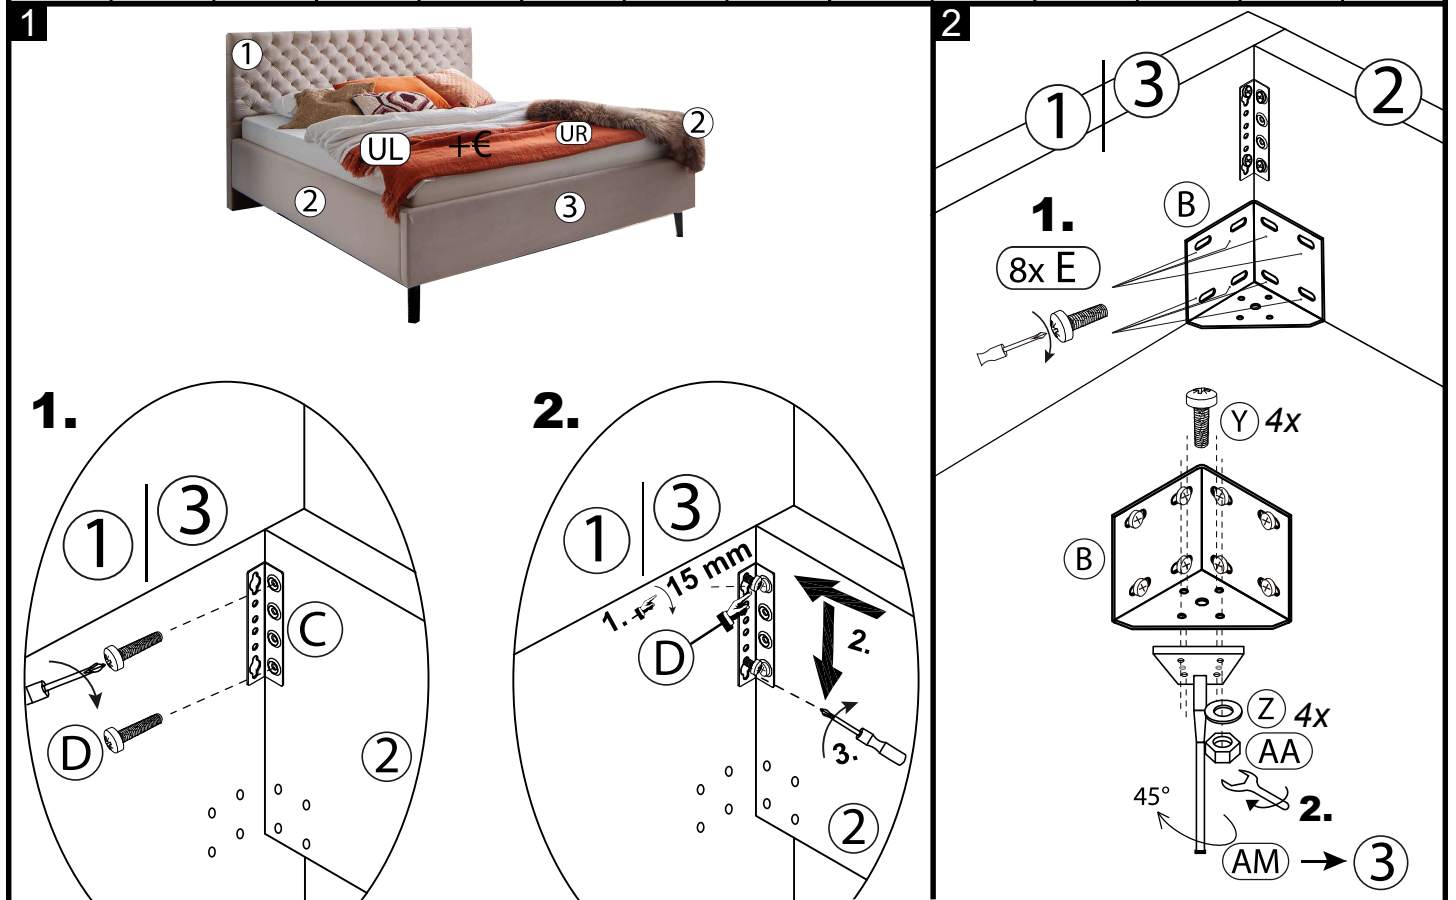

		8/10/13 		Meise Möbel GmbH & KG Klosterbauerschafter Straße 27 D-32278 Kirchlengern				LA MAISON by meise				160 cm 180 cm 200 cm	
Bettkasten / Storage													
AM-85	B-85	C-85	D-85	E-85	F-85	G-85	H-85	I-85	J-85	K-85	LL/LR	M-85	N-85
							-						
H 170			M6*30	M8*20	2005x171x94	160/180/200: 785/885/985* 1000		M6*20	160/180/200: 787/887/987* 50*22	530*25*22		280 N	M8*16
2	4	6	20	32	1	4	-	4	6	4	2 / 2	4	8
O-85	P-85	Q-85	R-85	S-85	T-85	UL/UR	V-85	W-85	X-85	Y-85	Z-85	AA-85	AB-85
		160 cm: 0 											-
M8*24	M8*40	820*95*60	4*20	1500*40*40	M6*70	160/180/200: 79/89/99*195cm	M6*40	M6*12	M6	M5*16	M5	M5	
12	12	4	16	2	10	1 / 1	8	8	8	8	8	8	-

Meise Möbel GmbH & KG
Klosterbauerschafter Straße 27
D-32278 Kirchlengern

LA MAISON by meise

Bettkasten / Storage

160 cm
180 cm
200 cm