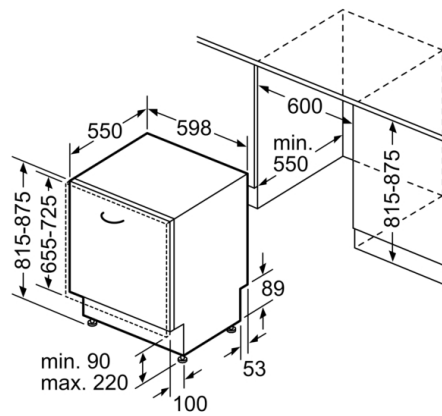

Technische Daten

Energieeffizienzklasse: E
 Energieverbrauch des eco-Programms pro 100 Betriebszyklen: 94 kWh
 Höchste Anzahl von Maßgedecken: 13
 Wasserverbrauch in Litern im eco-Programm pro Betriebszyklus: 9,5 l
 Programmdauer: 3:45 h
 Luftschallemissionen: 42 dB(A) re 1 pW
 Luftschallemissionsklasse: B
 Bauform: Eingebaut
 Höhe der Arbeitsplatte: 0 mm
 Abmessungen des Gerätes: 815 x 598 x 550 mm
 Nischenmaße (H x B x T): 815-875 x 600 x 550 mm
 Approbationszertifikate: CE, VDE
 Tiefe bei geöffneter Tür (90°): 1150 mm
 Höhenverstellbare Füße: Ja - von vorne
 Höhenverstellung max.: 60 mm
 Verstellbarer Sockel: Horizontal und Vertikal
 Nettogewicht: 41,330 kg
 Bruttogewicht: 43,5 kg
 Absicherung: 10 A
 Spannung: 220-240 V
 Frequenz: 50; 60 Hz
 Länge Anschlusskabel: 175 cm
 Steckerart: Schuko-/Gardy.m.Erdung
 Länge Zulaufschlauch: 165 cm
 Länge Ablaufschlauch: 190 cm
 EAN-Nummer: 4242005170753
 Art der Installation: Vollintegrierbar

Maße

- Gerätemaße (H x B x T): 81.5 cm x 59.8 cm x 55.0 cm

Serie | 4, Vollintegrierter Geschirrspüler, 60 cm
SMA46QX00E

Maße in mm

▲ Steckdose
 () Werte mit Verlängerungssatz

Maße in mm