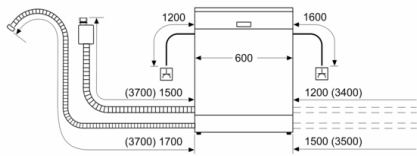

Maße

- Gerätemaße (H x B x T): 81.5 cm x 59.8 cm x 55.0 cm

Serie | 4, Vollintegrierter Geschirrspüler, 60 cm
SMA46QX00E

Maße in mm

▲ Steckdose
 () Werte mit Verlängerungssatz

Maße in mm